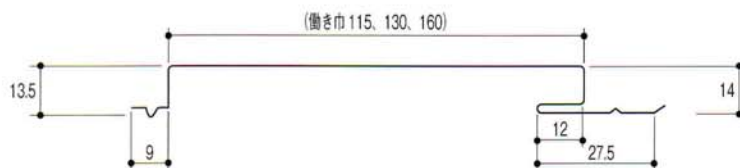

YS.SR スパンドレル K型スパン

軒天・外観の
美しさを極める

特長

各種物件にマッチする製品です。

製品規格

板厚：0.35～0.5mm

用途

キャノピー、パラペット、外壁など幅広い用途に使用します。

使用材料

カラー鋼板、ガルバリウム鋼板、フッ素樹脂鋼板、その他。

特注色は、1ヶ月以上前にご発注下さい。

■スパンドレル

目地無し

※働き巾＝面巾になります。

目地有り（目地巾10mm）

※働き巾＝面巾＋目地巾になります。

■K型スパン（働き巾148）

◎外壁30分防火認定番号
PC030NE-0044