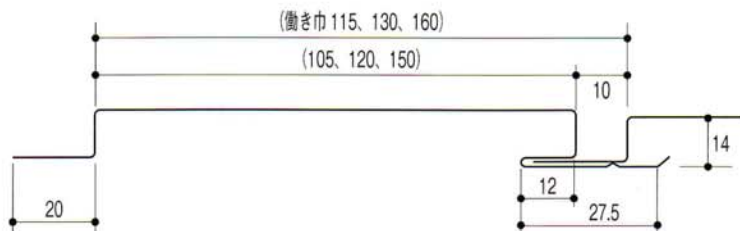

使用材料

カラー鋼板、ガルバリウム鋼板、フッ素樹脂鋼板、その他。

特注色は、1ヶ月以上前にご発注下さい。

■スパンドレル

目地無し

※働き巾＝面巾になります。

目地有り（目地巾10mm）

※働き巾＝面巾＋目地巾になります。