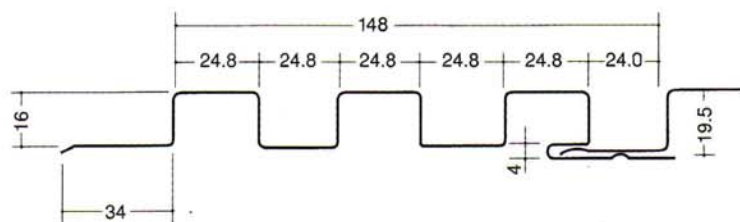

■K型スパン（働き巾148）

◎外壁30分防火認定番号
PC030NE-0044