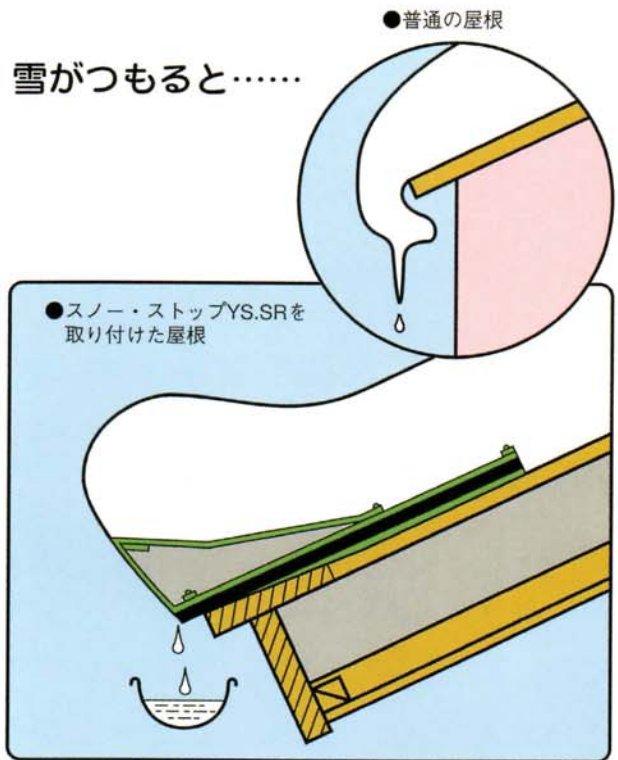

YS.SR スノーストップ

雪止めアンクルへの
取り付けのみでOK!

特 長

- 高級素材(ポリカーボネート)を使用し、耐久性に優れた製品です。
- 耐候性にすぐれ軒先の落雪を防止する必需品です。
- 取り付け、取り外しが簡単です。
- 都市環境に調和し景観を損ないません。

YS.SR 捨て唐草

■断面図

意匠登録
商標登録
実用新案

■捨て唐草

※定尺L = 6尺 (1,820mm)

断面図

形状図