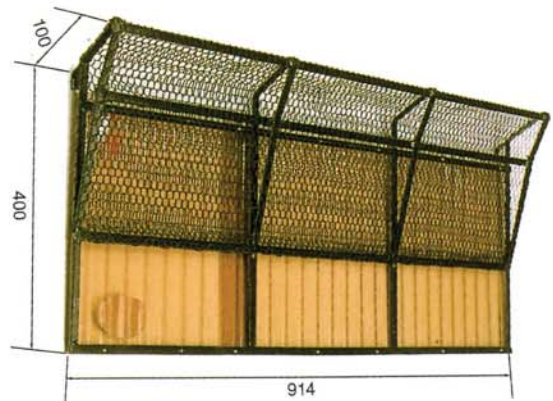

YS.SR スノーストップ

雪止めアンクルへの
取り付けのみでOK!

特 長

- 高級素材(ポリカーボネート)を使用し、耐久性に優れた製品です。
- 耐候性にすぐれ軒先の落雪を防止する必需品です。
- 取り付け、取り外しが簡単です。
- 都市環境に調和し景観を損ないません。

YS.SR 捨て唐草

■断面図

意匠登録
商標登録
実用新案

■捨て唐草

※定尺L = 6尺 (1,820mm)

断面図

形状図