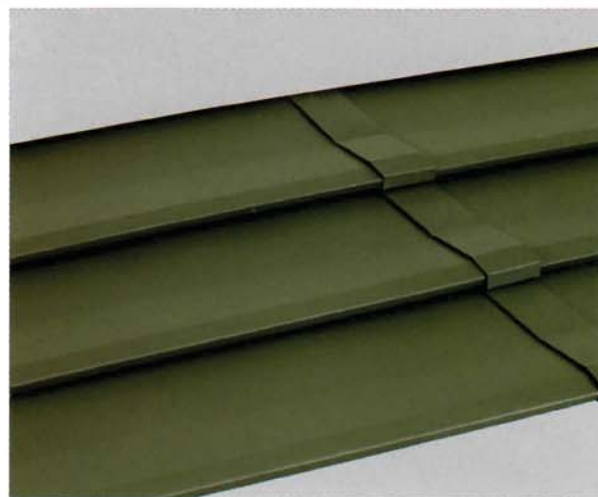

YS.SR 化粧カバー シリーズ

特長

意匠性に優れ、美観をアップし、横葺の立体感のあるラインをさらに引き立てます。

■ 段葺化粧カバー

■ 隅棟ジョイント

寸法単位：mm

※注文時屋根勾配もお知らせ下さい。

■ 横ジョイント

寸法単位：mm

■ マルサンルーフ・一山横葺

■ 隅棟ジョイント

寸法単位：mm

※注文時屋根勾配もお知らせ下さい。

■ 横葺（一山）化粧カバー

■ 横ジョイント

寸法単位：mm

■ 横葺（二山）化粧カバー

■ 横ジョイント

寸法単位：mm