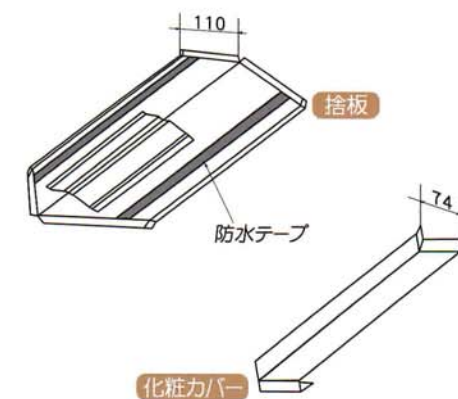

YS.SR 化粧カバー シリーズ

特長

意匠性に優れ、美観をアップし、横葺の立体感のあるラインをさらに引き立てます。

■ 段葺化粧カバー

■ 隅棟ジョイント

寸法単位：mm

※注文時屋根勾配もお知らせ下さい。

■ 横ジョイント

寸法単位：mm

■ マルサンルーフ・一山横葺

■ 隅棟ジョイント

寸法単位：mm

※注文時屋根勾配もお知らせ下さい。

■ 横葺（一山）化粧カバー

■ 横ジョイント

寸法単位：mm

■ 横葺（二山）化粧カバー

■ 横ジョイント

寸法単位：mm