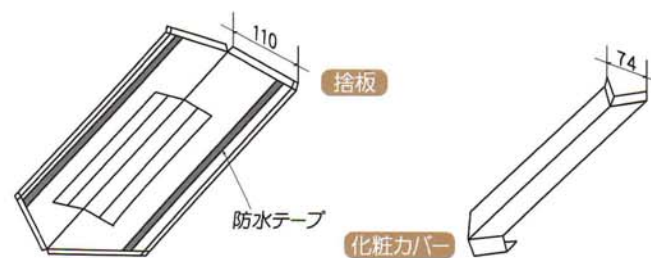

YS.SR 化粧カバー シリーズ

特長

意匠性に優れ、美観をアップし、横葺の立体感のあるラインをさらに引き立てます。

■ 段葺化粧カバー

■ 隅棟ジョイント

寸法単位：mm

※注文時屋根勾配もお知らせ下さい。

■ 横ジョイント

寸法単位：mm

■ マルサンルーフ・一山横葺

■ 隅棟ジョイント

寸法単位：mm

※注文時屋根勾配もお知らせ下さい。

■ 横葺（一山）化粧カバー

■ 横ジョイント

寸法単位：mm

■ 横葺（二山）化粧カバー

■ 横ジョイント

寸法単位：mm