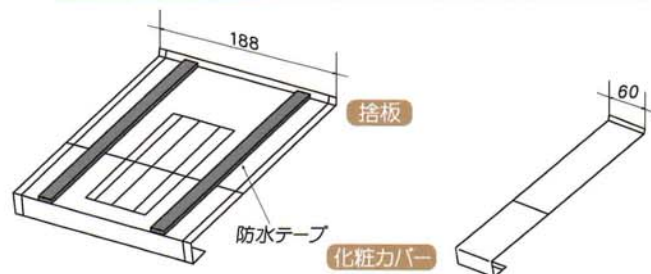

YS.SR 化粧カバー シリーズ

特長

意匠性に優れ、美観をアップし、横葺の立体感のあるラインをさらに引き立てます。

■ 段葺化粧カバー

■ 隅棟ジョイント

寸法単位：mm

※注文時屋根勾配もお知らせ下さい。

■ 横ジョイント

寸法単位：mm

■ マルサンルーフ・一山横葺

■ 隅棟ジョイント

寸法単位：mm

※注文時屋根勾配もお知らせ下さい。

■ 横葺（一山）化粧カバー

■ 横ジョイント

寸法単位：mm

■ 横葺（二山）化粧カバー

■ 横ジョイント

寸法単位：mm