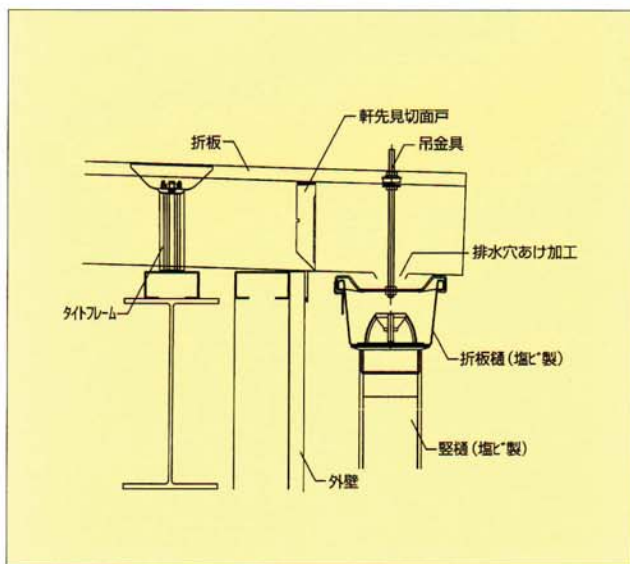

馳折板 納め図

■軒先・雨樋納め図 (単位: mm)

■棟納め図

馳折板 納め図

■妻側 (ケラバ) 納め図

■壁取合い納め図