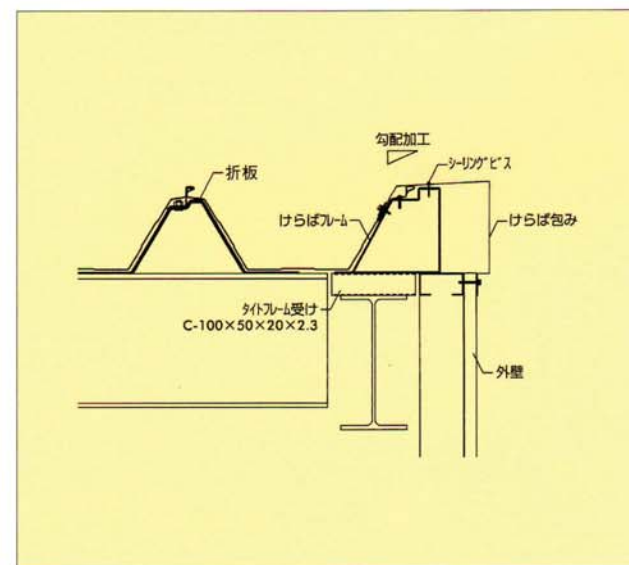

馳折板 納め図

■軒先・雨樋納め図 (単位: mm)

■棟納め図

馳折板 納め図

■妻側 (ケラバ) 納め図

■壁取合い納め図