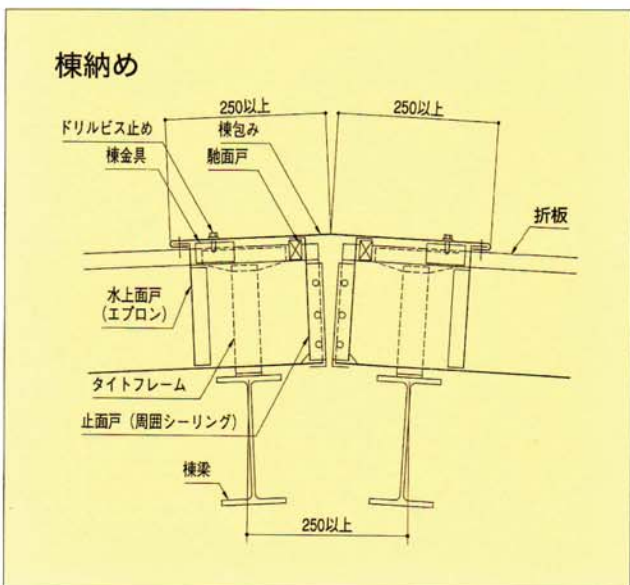

馳折板 納め図

■軒先・雨樋納め図 (単位: mm)

■棟納め図

馳折板 納め図

■妻側 (ケラバ) 納め図

■壁取合い納め図