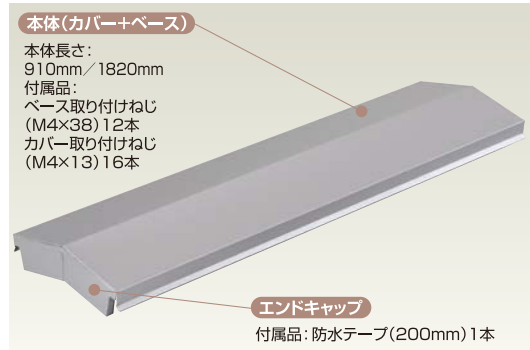

## 特長

「住まいの大敵」湿気や熱気から住宅を守ります。  
天然木材本来の呼吸する力を呼び覚まし、通気性のよい住宅にします。

◆屋根葺材の色に合わせ、自由設計が可能  
(カバー)

◆取付が簡単…専用取り付けビス直打ちで  
スピーディー施工

◆取付が自在…屋根勾配に合わせ  
取付角度自由調整式  
勾配：20/100～80/100

## ■ 商品仕様

タイプ	有効換気穴面積	適応天井面積	素 材	材料厚さ
910タイプ	122.4cm <sup>2</sup>	19㎡	ガルバリウム 鋼板	0.35mm
1820タイプ	244.8cm <sup>2</sup>	38㎡		