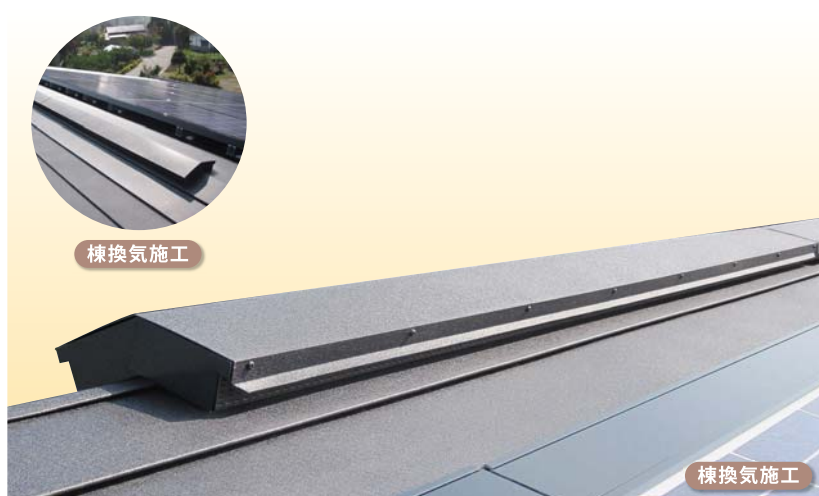

■ 商品仕様

タイプ	有効換気穴面積	適応天井面積	素 材	材料厚さ
910タイプ	122.4cm²	19㎡	ガルバリウム 鋼板	0.35mm
1820タイプ	244.8cm²	38㎡